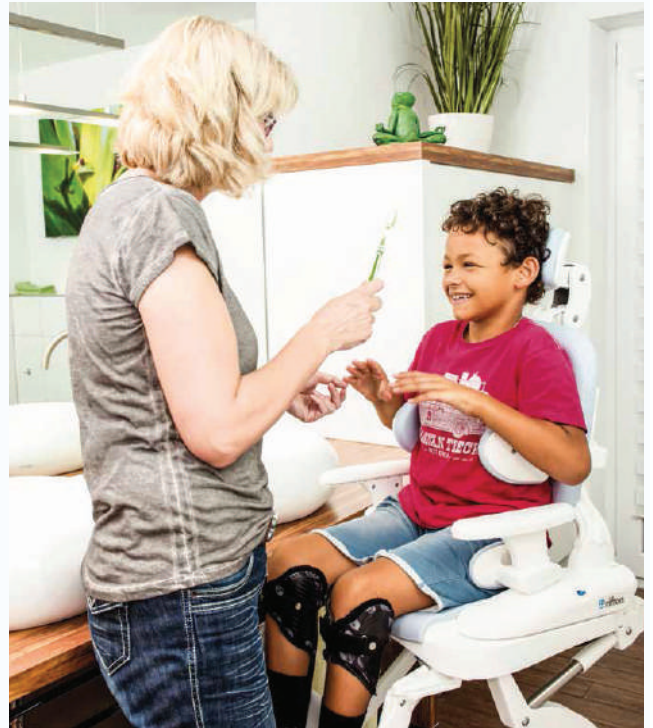

# Jednostavan za održavanje

GMFCS  
Level III-V

kg  
max. 113

20-43 cm

20-44 cm

(-)6°-18°

(-)5°-25°

**HTS** je inovativni toaletni stolac koji vam pruža mogućnost da ga koristite kao stolac za tuširanje ili toaletu. S obzirom na raznolikost dostupnih podvozja, prilagođava se vašim potrebama u kupaonici. Zahvaljujući mogućnosti podešavanja nagiba sjedišta ili samo leđnog naslona, omogućuje vrlo precizno pozicioniranje tijekom kupaonskih aktivnosti. Ovaj iznimno fleksibilan toaletni stolac pruža brojne dodatke i opcije konfiguracije, te je namijenjen za upotrebu u svakoj kupaonici uz najviši stupanj sigurnosti za korisnika.

Plavi gumbi  
Pokazuju područja  
na kojima možete  
podesiti visinu, dubinu  
ili kut i to sve bez alata!

Podesiv kut sjedišta  
pri svakoj visini stolca

Nosač  
Sjednu jedinicu  
možete pričvrstiti  
na bilo koju klasičnu  
wc školjku