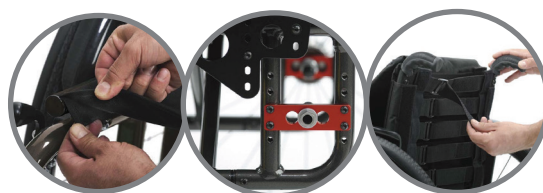

Dodaci za sigurnost i pozicioniranje

- Za ugodnost i sigurnost pri sjedenju
- Prevencija od klizanja
- Jednostavno i brzo podešavanje prema korisniku

Terapijski stolić

Zaštite žbica kotača – sigurnost i atraktivan izgled

AKTIVNA INVALIDSKA KOLICA ZA ODRASLE

AKTIV X1

Lagana alumijska kolica sklopivog okvira

- Atraktivan i kompaktan dizajn
- Naslon za leđa prilagodljiv sa čičak trakama
- 12 pozicija podešavanja težišta
- Puno mogućnosti dodatne opreme za pozicioniranje i sigurnost
- Težina kolica od 11.5 kg